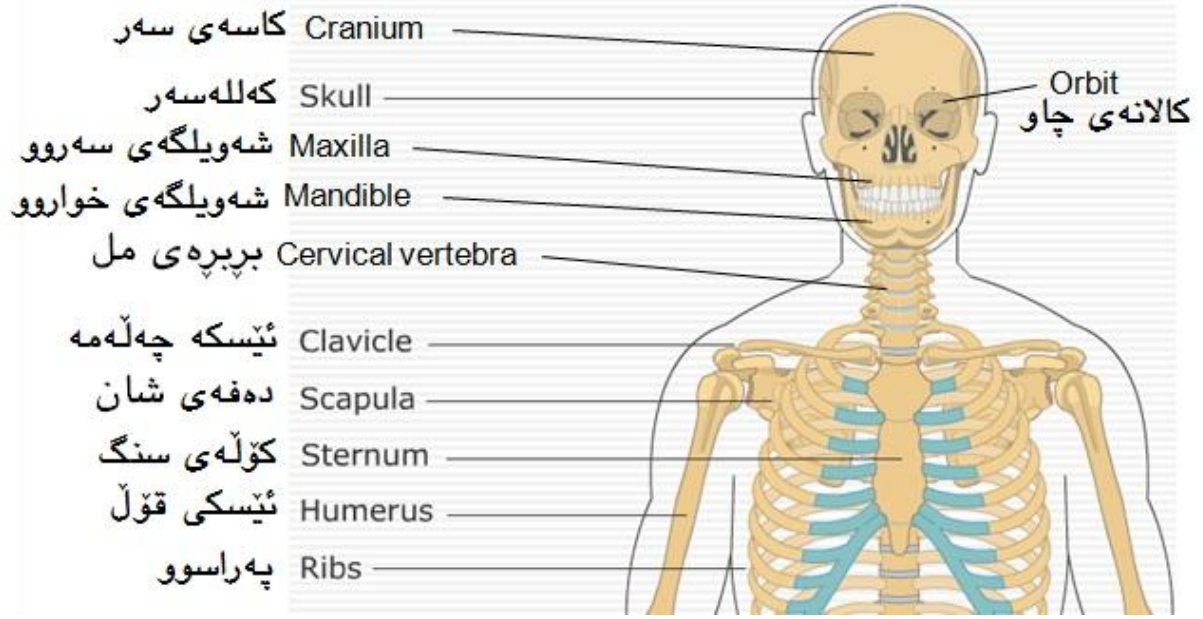

⑰ handlovsben ئیسکە مەچەک

⑱ mellanhandsben ئیسکە شانەى دەست

⑲ fingerben ئیسکە پە پەنجە، ئیسکە پەنجە

⑳ lårben ئیسکە پاران

㉑ knäskål کلاوہى ئەژنۆ

㉒ skenben ئیسکە قامیش

㉓ vadben ئیسکە تە لە زم

㉔ vristben ئیسکە جومگەى قۆلە پى

㉕ mellanfotsben ئیسکە شانەى پى

㉖ tåben ئیسکە پە پەنجەى پى

فیرگہی زمانی کوردی

Camtasia Studio

فیرگه‌ی زمانی کوردی

چوار (پل) دکہ‌ی توئیکلی میسکی The four lobes of the cerebral cortex

تویکاری سیستەمی زاوییی پیاوانە