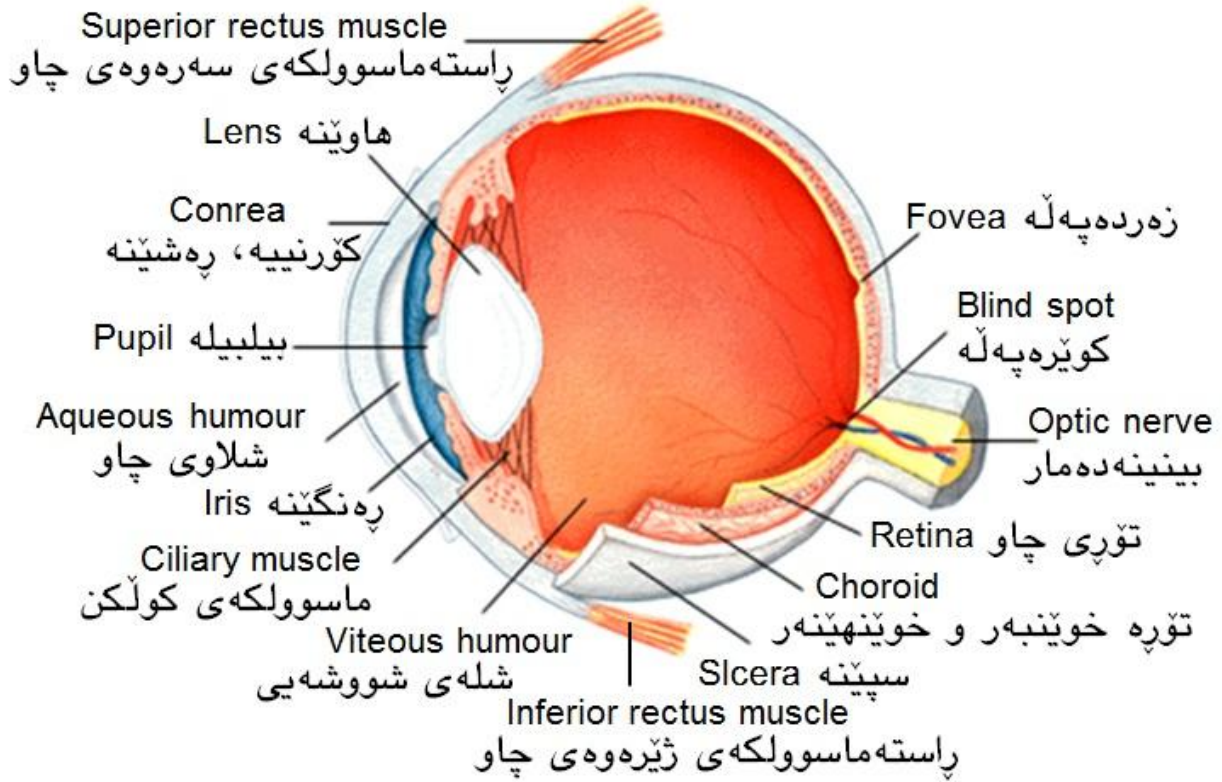

㉕ mellanfotsben ئیسکە شانەى پى

㉖ tåben ئیسکە پە پەنجەى پى

فیرگہی زمانی کوردی

Camtasia Studio

فیرگه‌ی زمانی کوردی

چوار (پل) دکہ‌ی توئیکلی میسکی The four lobes of the cerebral cortex

تویکاری سیستەمی زاوییی پیاوانە