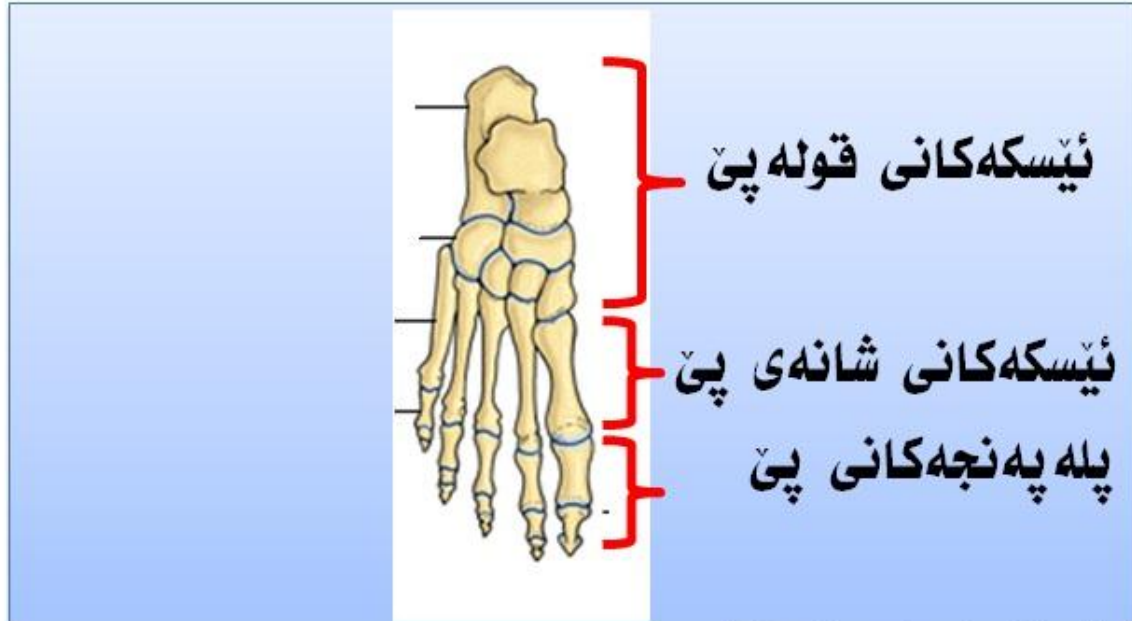

㉕ mellanfotsben ئیسکە شانەى پى

㉖ tåben ئیسکە پە پەنجەى پى

فیرگہی زمانی کوردی

Camtasia Studio

فیرگه‌ی زمانی کوردی

چوار (پل) دکہ‌ی توئیکلی میسکی The four lobes of the cerebral cortex

تویکاری سیستەمی زاوییی پیاوانە