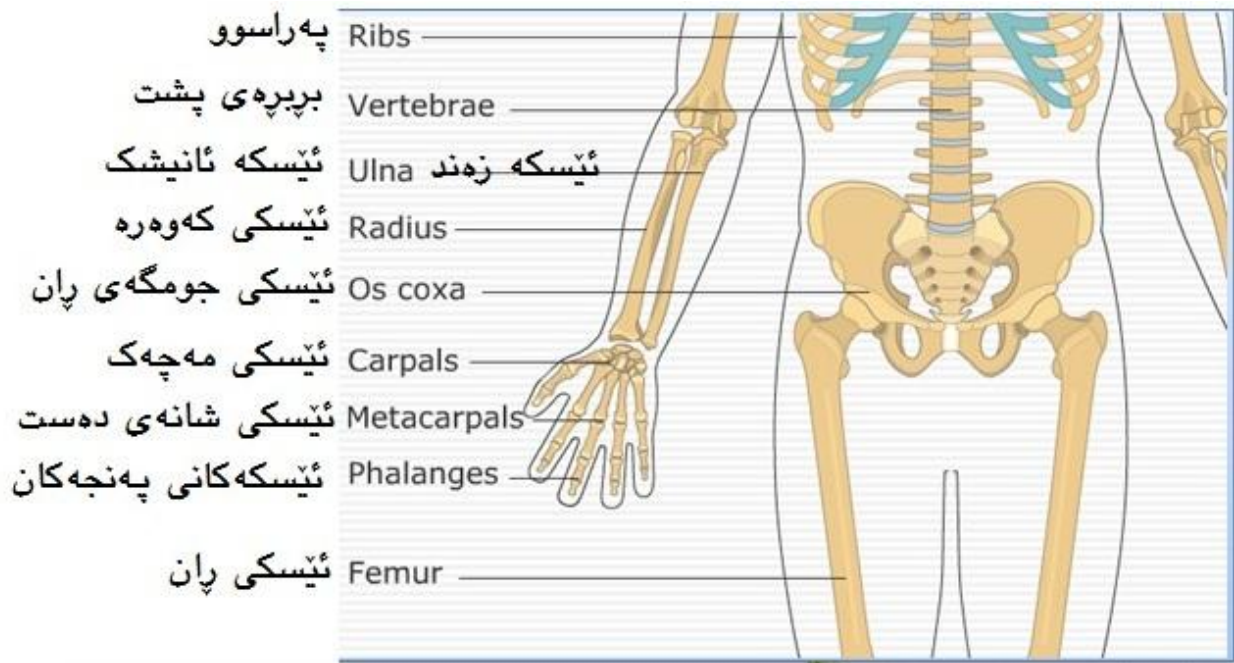

⑰ handlovsben ئیسکە مەچەک

⑱ mellanhandsben ئیسکە شانەى دەست

⑲ fingerben ئیسکە پە پەنجە، ئیسکە پەنجە

⑳ lårben ئیسکە پاران

㉑ knäskål کلاوہى ئەژنۆ

㉒ skenben ئیسکە قامیش

㉓ vadben ئیسکە تە لە زم

㉔ vristben ئیسکە جومگەى قۆلە پى

㉕ mellanfotsben ئیسکە شانەى پى

㉖ tåben ئیسکە پە پەنجەى پى

فیرگہی زمانی کوردی

Camtasia Studio

فیرگه‌ی زمانی کوردی

چوار (پل) دکہ‌ی توئیکلی میسکی The four lobes of the cerebral cortex

تویکاری سیستەمی زاوییی پیاوانە