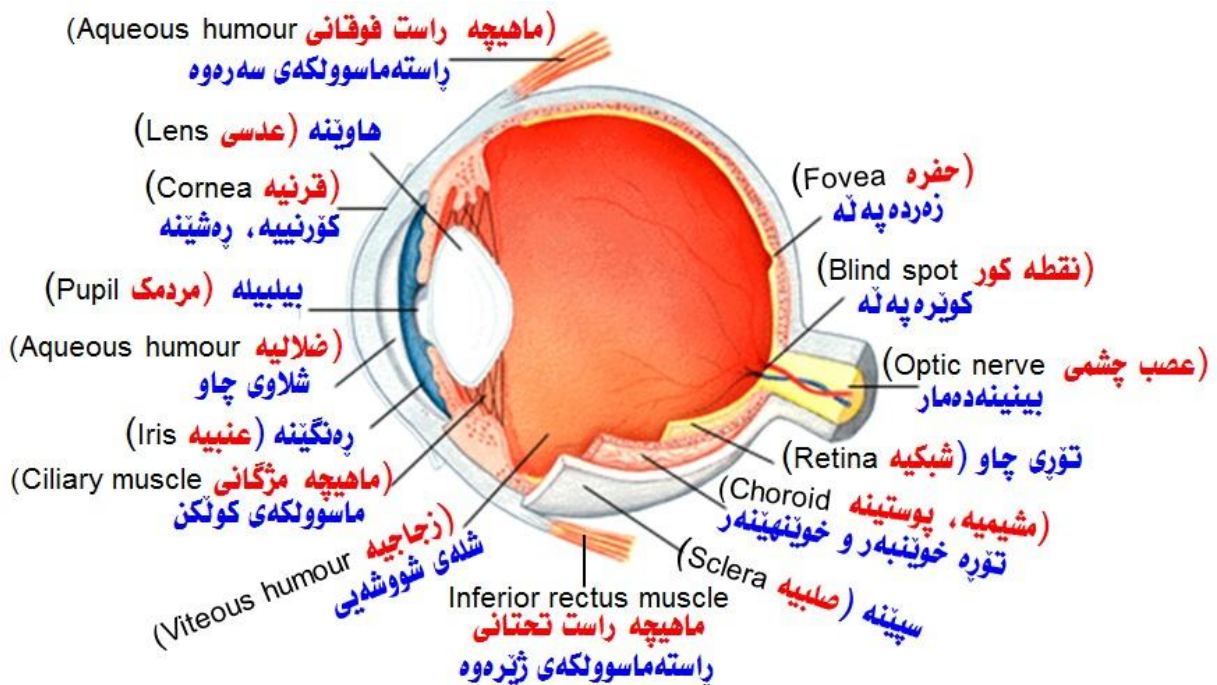

㉕ mellanfotsben ئیسکە شانەى پى

㉖ tåben ئیسکە پە پەنجەى پى

فیرگہی زمانی کوردی

Camtasia Studio

فیرگه‌ی زمانی کوردی

چوار (پل) دکہ‌ی توئیکلی میسکی The four lobes of the cerebral cortex

تویکاری سیستەمی زاوییی پیاوانە