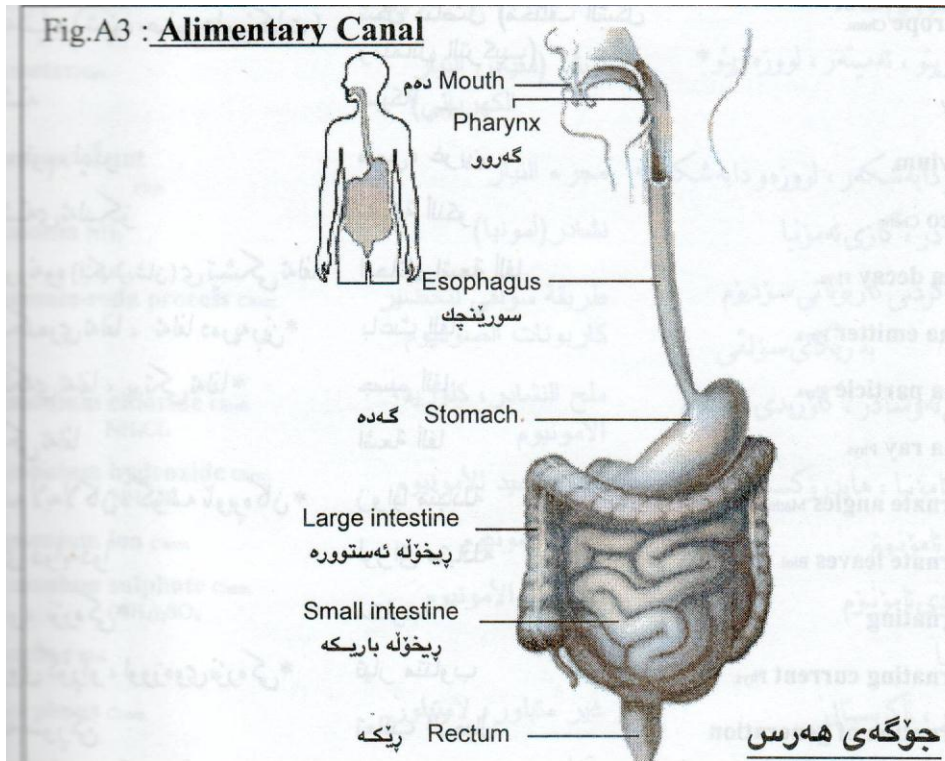

㉕ mellanfotsben ئیسکە شانەى پى

㉖ tåben ئیسکە پە پەنجەى پى

فیرگہی زمانی کوردی

Camtasia Studio

فیرگه‌ی زمانی کوردی

چوار (پل) دکہ‌ی توئیکلی میسکی The four lobes of the cerebral cortex

تویکاری سیستەمی زاوییی پیاوانە