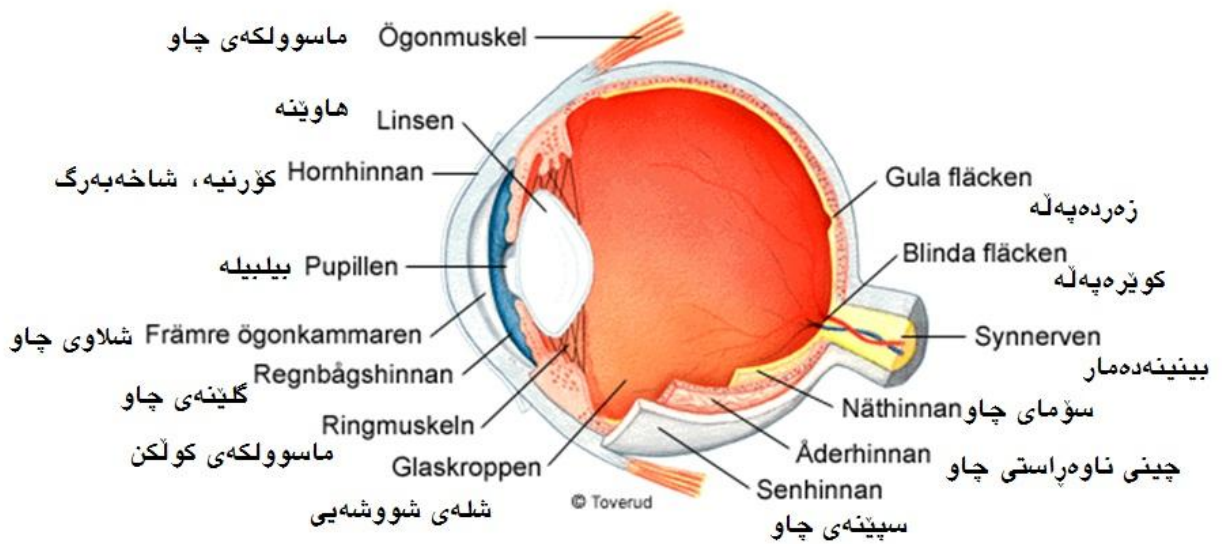

㉕ mellanfotsben ئیسکە شانەى پى

㉖ tåben ئیسکە پە پەنجەى پى

فیرگہی زمانی کوردی

Camtasia Studio

فیرگه‌ی زمانی کوردی

چوار (پل) دکہ‌ی توئیکلی میسکی The four lobes of the cerebral cortex

تویکاری سیستەمی زاوییی پیاوانە