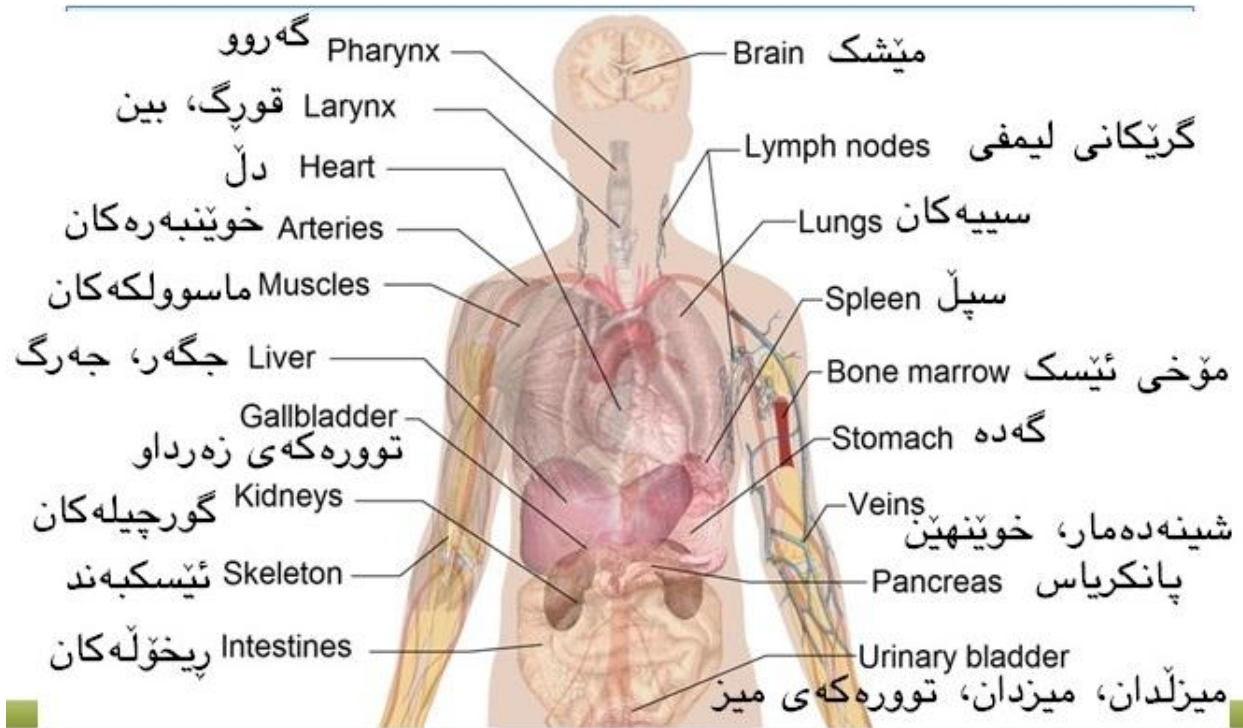

㉕ mellanfotsben ئیسکە شانەى پى

㉖ tåben ئیسکە پە پەنجەى پى

فیرگہی زمانی کوردی

Camtasia Studio

فیرگه‌ی زمانی کوردی

چوار (پل) دکہ‌ی توئیکلی میسکی The four lobes of the cerebral cortex

تویکاری سیستەمی زاوییی پیاوانە