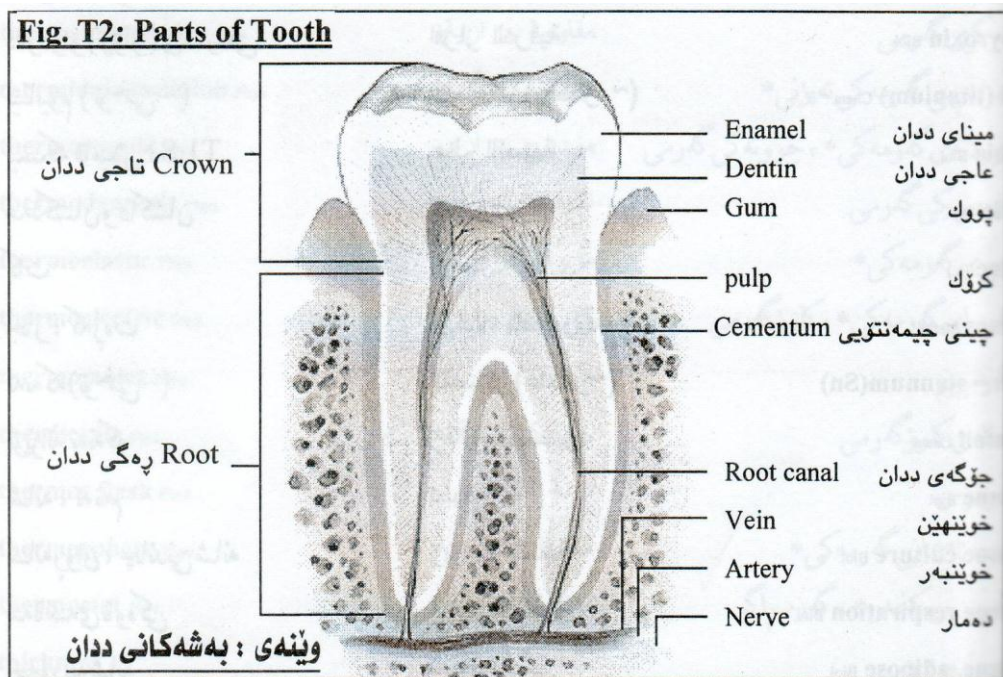

㉕ mellanfotsben ئیسکە شانەى پى

㉖ tåben ئیسکە پە پەنجەى پى

فیرگہی زمانی کوردی

Camtasia Studio

فیرگه‌ی زمانی کوردی

چوار (پل) دکہ‌ی توئیکلی میسکی The four lobes of the cerebral cortex

تویکاری سیستەمی زاوییی پیاوانە