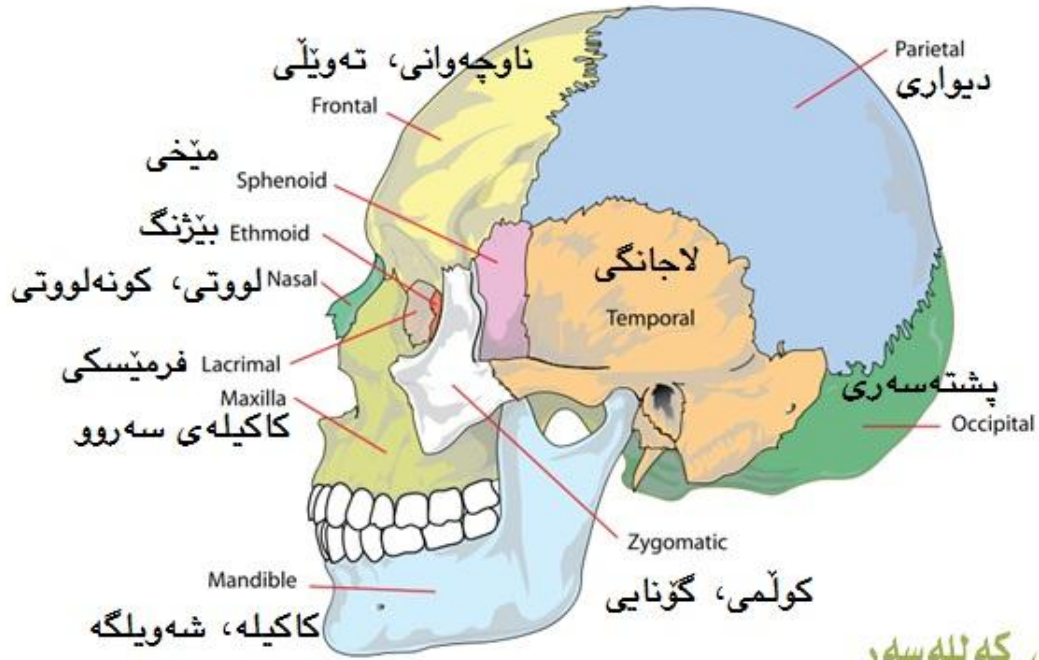

فیرگه‌ی زمانی کوردی

نَیسه‌که‌کانی که لله‌سه‌ر