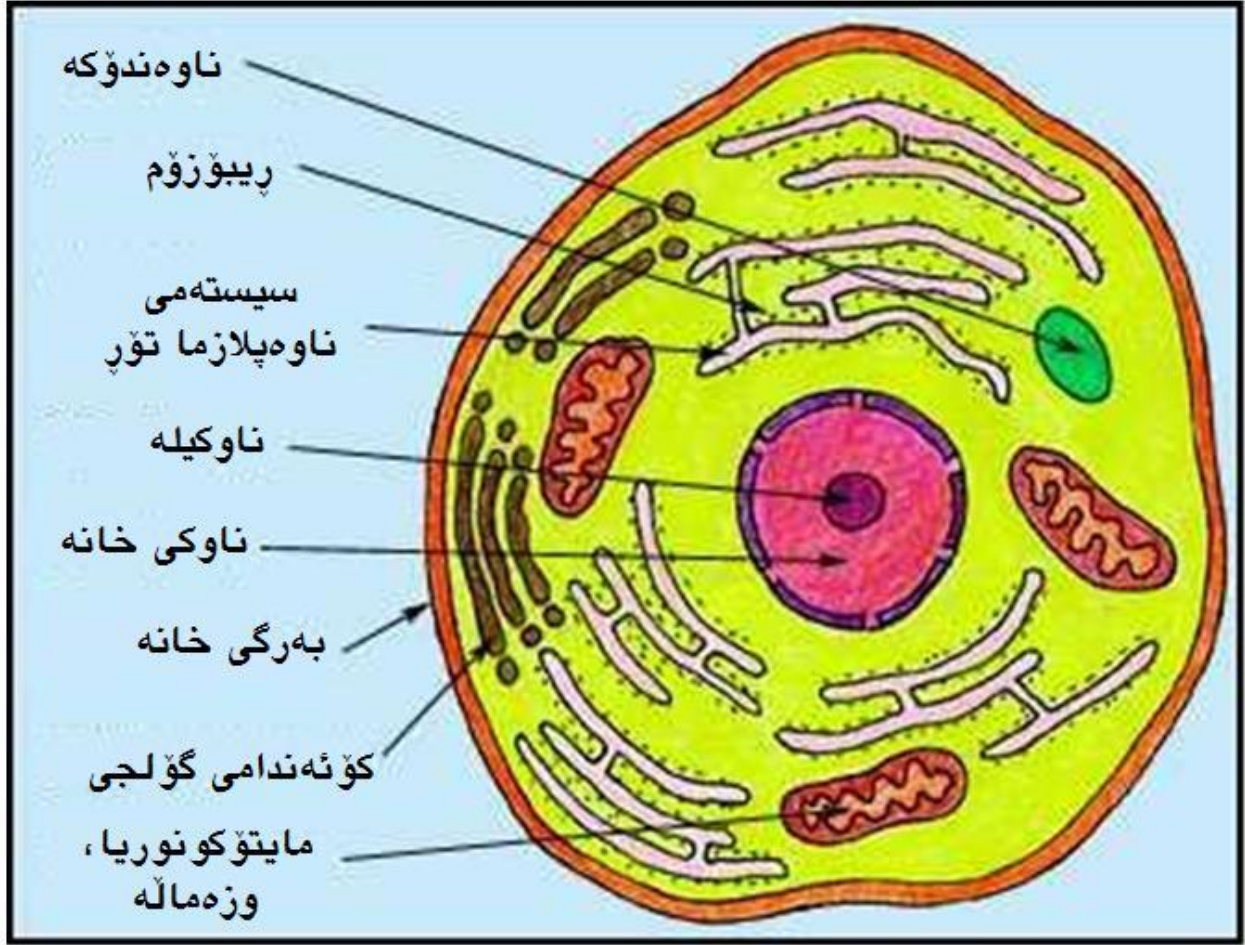

㉕ mellanfotsben ئیسکە شانەى پى

㉖ tåben ئیسکە پە پەنجەى پى

فیرگہی زمانی کوردی

Camtasia Studio

فیرگه‌ی زمانی کوردی

چوار (پل) دکہ‌ی توئیکلی میسکی The four lobes of the cerebral cortex

تویکاری سیستەمی زاوییی پیاوانە