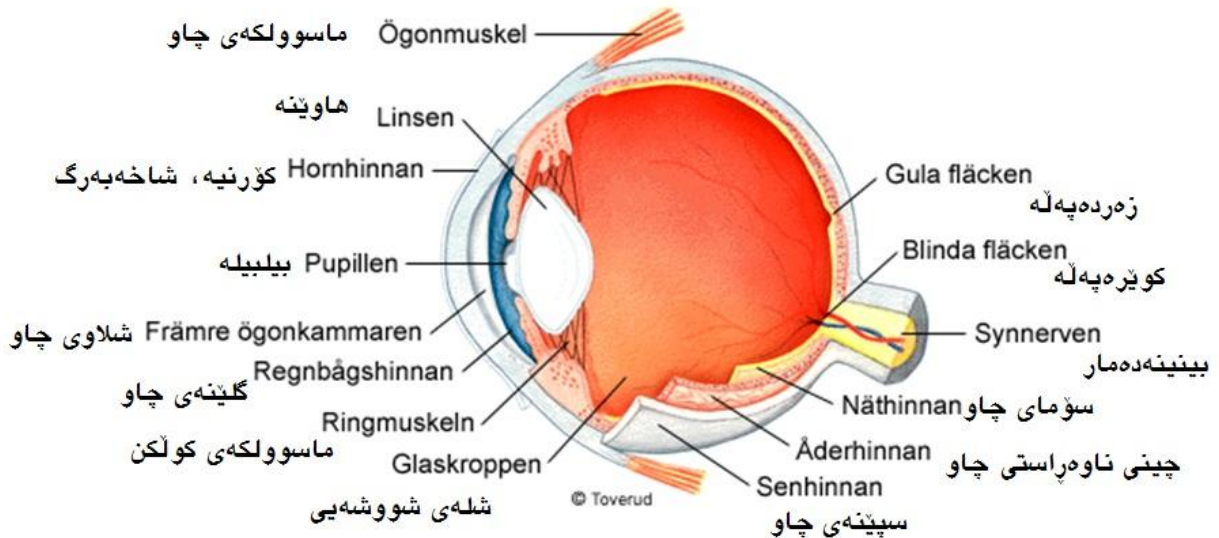

فیرگه‌ی زمانی کوردی

eye چاو Camtasia Studio

Skelettet framifrån

ئىسكەپەيكەر لە پىشەود

كاسەى سەر
Hjärnskål
Ansikte
روومەت

بربرەى پشت
Ryggrad

Bröstkorg
= thorax
قەفەسەى سنگ

حەوز، سەتەجۆولە
Bäcken