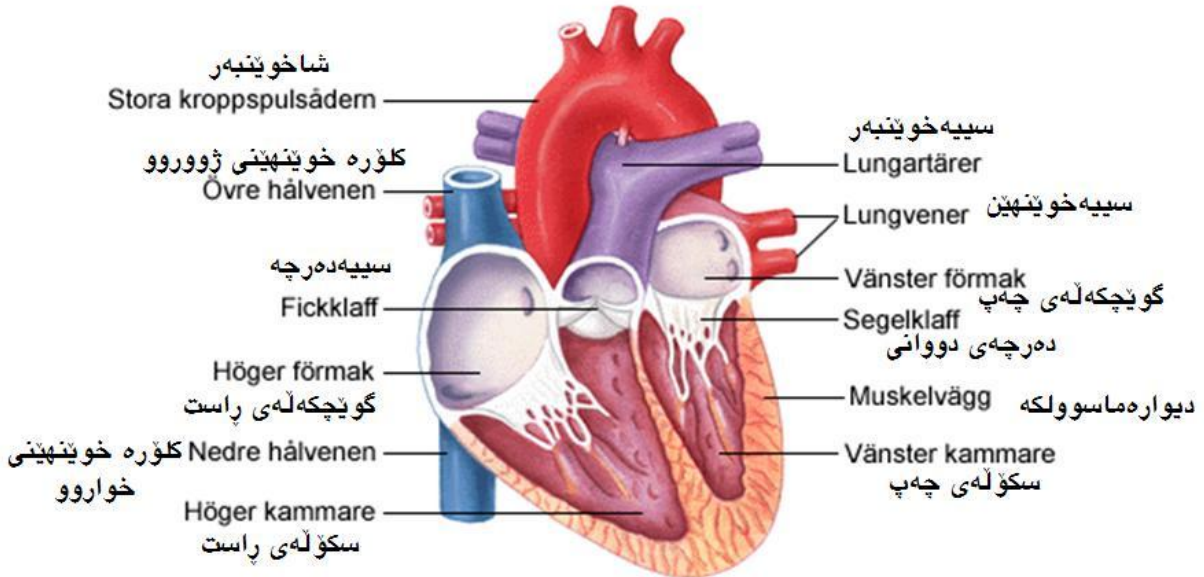

فیرگه‌ی زمانی کوردی

eye چاو Camtasia Studio

Skelettet framifrån

ئىسكەپەيكەر لە پىشەود

كاسەى سەر
Hjärnskål
Ansikte
روومەت

بربرەى پشت
Ryggrad

Bröstkorg
= thorax
قەفەسەى سنگ

حەوز، سەتەجۆولە
Bäcken

Höftben
ئىسكى كەلەكە

Skuldergördel
پشتىنەى شان

① pannben ئىسكەتەويل

② okben ئىسكەكۆلم

③ överkäksben
ئىسكى شەويلگەى سەرروو

④ underkäksben
ئىسكى شەويلگەى خواروو

⑤ ländkotor
بربرەى كەلەكە

⑥ revben
پەراسوو